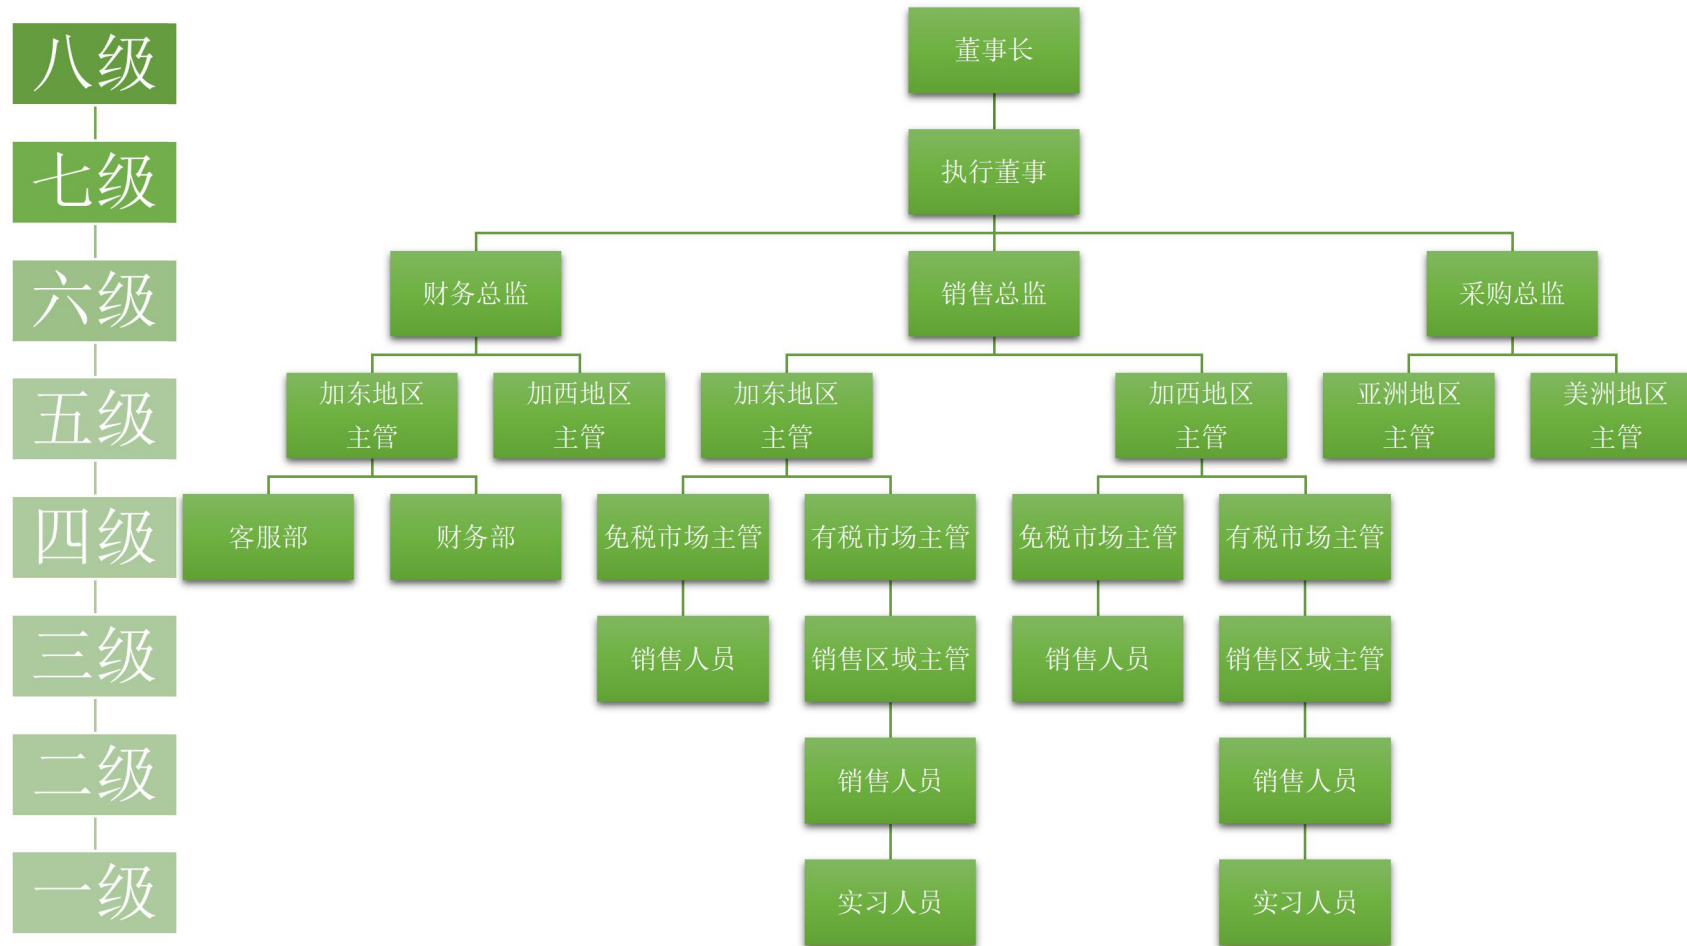

華創烟草有限公司组织结构

First China Tobacco Organizational Structure